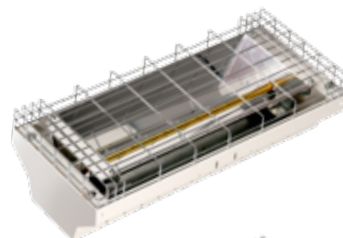

#### CARATTERISTICHE

- Piantana elegante per riscaldatori Radianti serie GH
- Altezza max. da terra al centro snodo 2030mm.
- Costruzione in lega di ferro tubolare diametro 35 mm verniciatura gofrata a polveri epossidiche.
- Base appesantita elegante tagliata al laser con asola per il trasporto.
- Colore: Bianco marmoreo
- Optional colori Ral a richiesta (maggiorazione del 30%).

#### MODELLI PREDISPOSTI

GH1500

GH2000